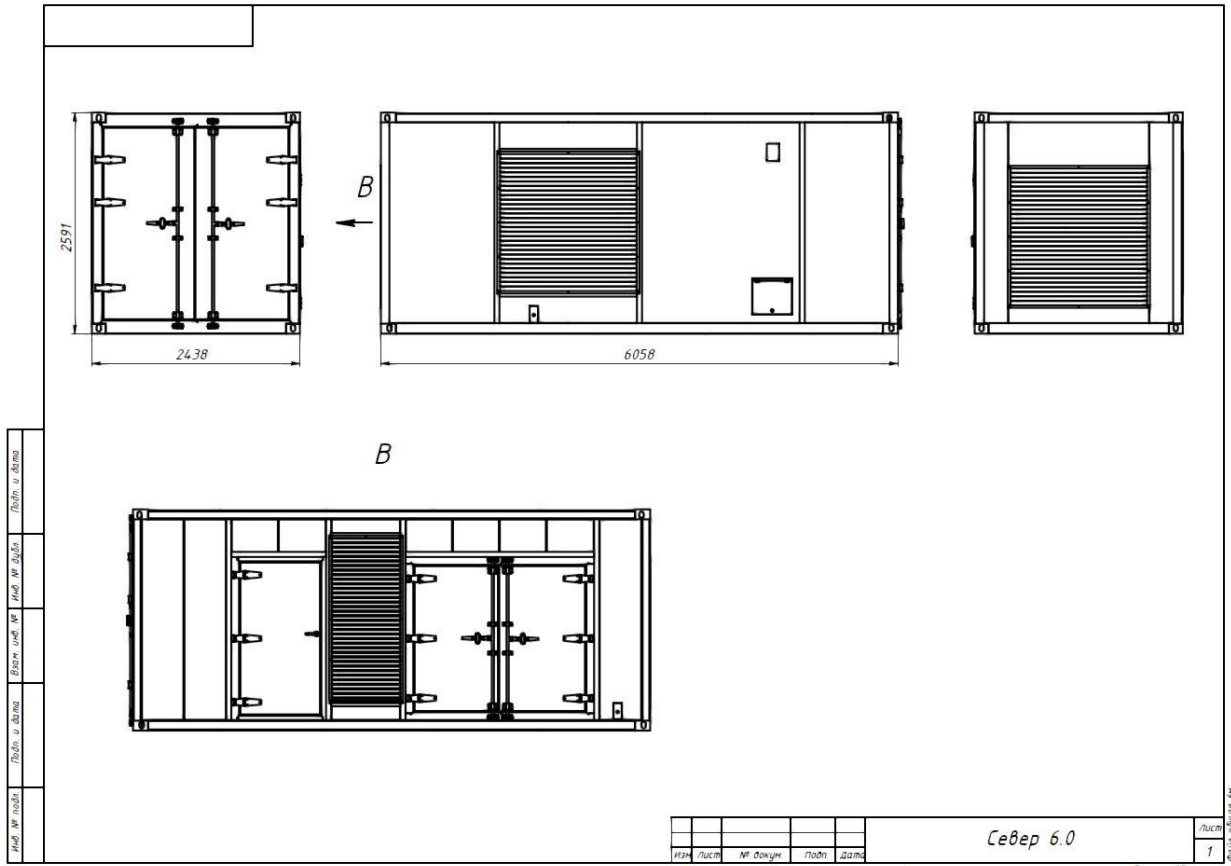

### Габаритные размеры по умолчанию

Север 3 (3040x2324x2330)

Север 5 (5040x2324x2330)

Север 6 (6058x2438x2590)

Возможно изготовление по размерам заказчика.

### Размеры и количество клапанов по умолчанию:

Север 3

500x800 - 2 шт

Север 5

1340x1240 – 1 шт

1100x900 – 1 шт

Север 6

1600x1600 – 2 шт

1600x900 – 1 шт

Эскизы и фото контейнеров Север

Север 3

Север 3

Север 5

Север 5

Север 6

Север 6