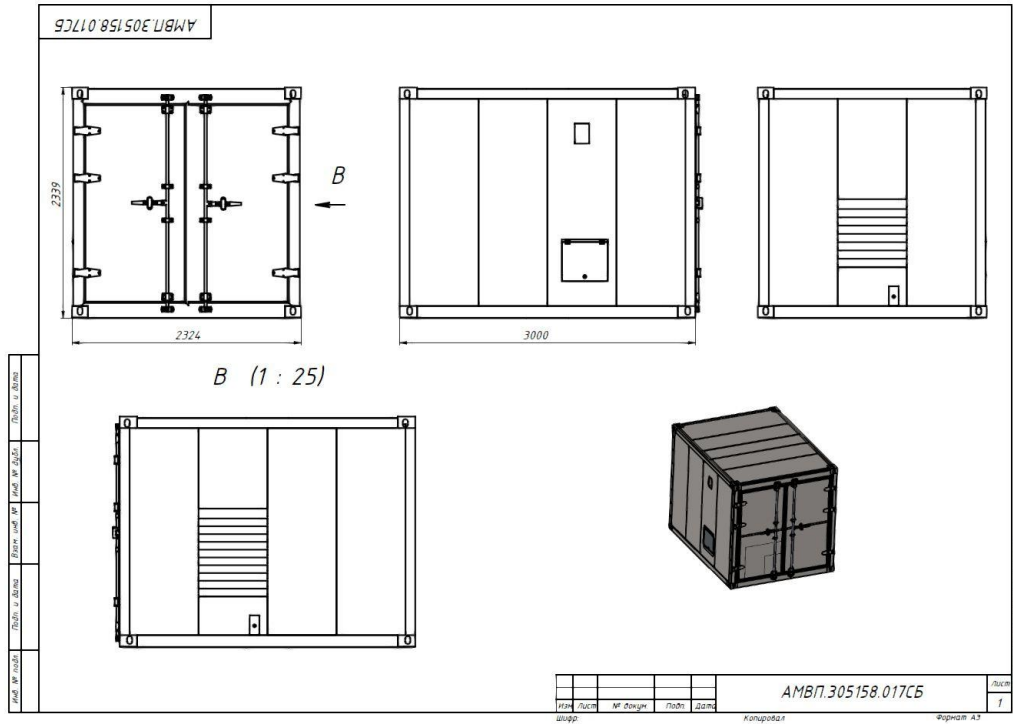

### Габаритные размеры по умолчанию

Север 3 (3040x2324x2330)

Север 5 (5040x2324x2330)

Север 6 (6058x2438x2590)

Возможно изготовление по размерам заказчика.

### Размеры и количество клапанов по умолчанию:

Север 3

500x800 - 2 шт

Север 5

1340x1240 – 1 шт

1100x900 – 1 шт

Север 6

1600x1600 – 2 шт

1600x900 – 1 шт

Эскизы и фото контейнеров Север

Север 3

Север 3

Север 5

Север 5

Север 6

Север 6