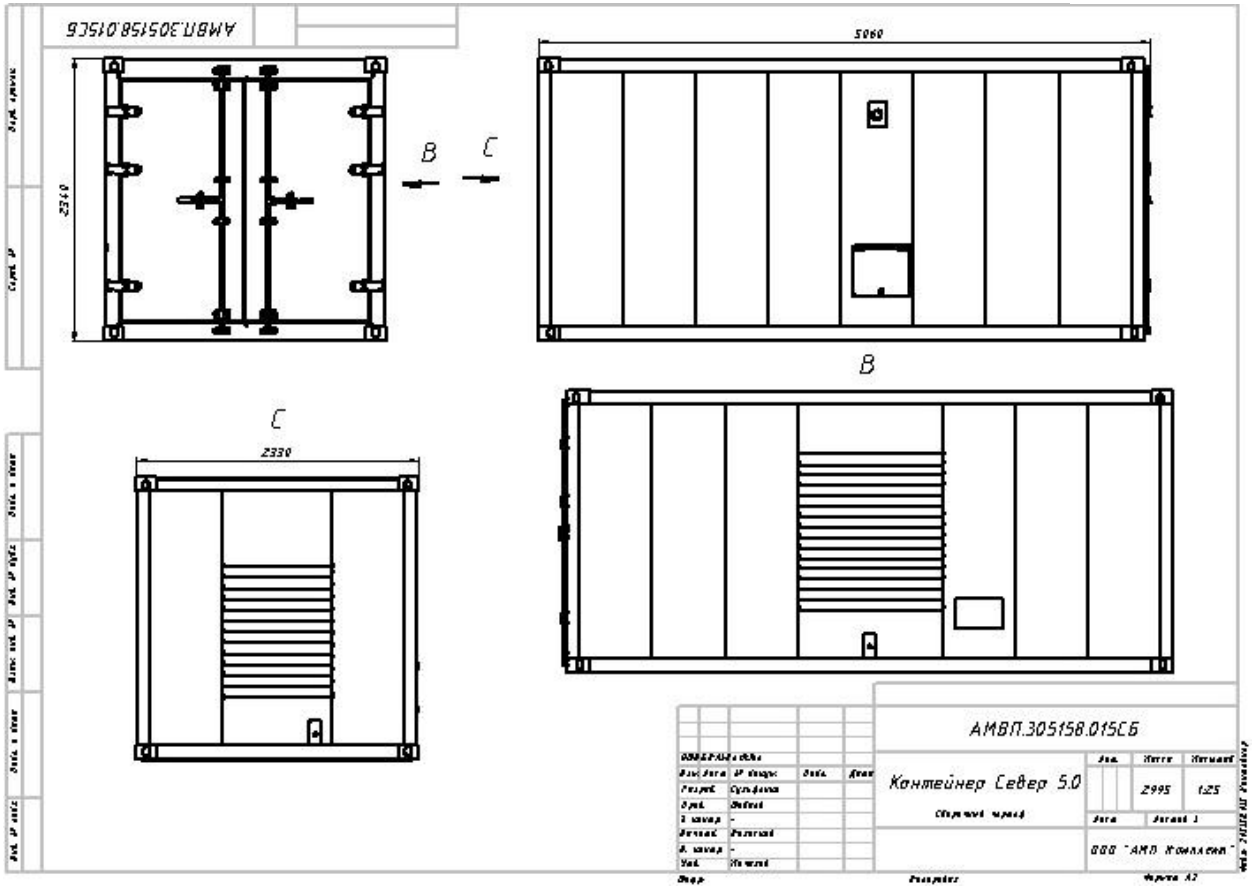

### Габаритные размеры по умолчанию

Север 3 (3040x2324x2330)

Север 5 (5040x2324x2330)

Север 6 (6058x2438x2590)

Возможно изготовление по размерам заказчика.

### Размеры и количество клапанов по умолчанию:

Север 3

500x800 - 2 шт

Север 5

1340x1240 – 1 шт

1100x900 – 1 шт

Север 6

1600x1600 – 2 шт

1600x900 – 1 шт

Эскизы и фото контейнеров Север

Север 3

Север 3

Север 5

Север 5

Север 6

Север 6