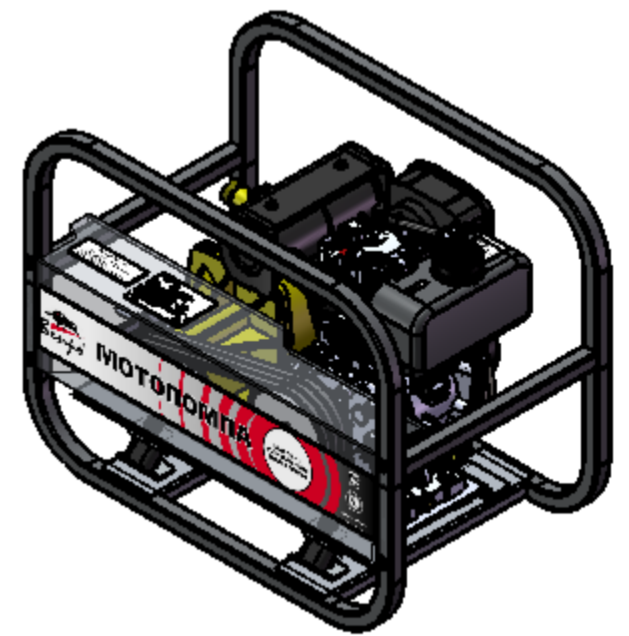

Перв. примен.
Справ. №
Подп. и дата
Инв. № дубл.
Взам. инв. №
Подп. и дата
Инв. № подл.

2	зам.		
1	зам.		
Изм.	Лист	№ докум.	Подп.
Разраб.			
Пров.			
Т. контр.			
Нач. отд.			
Н. контр.			
Утв.			

Мотопомпа МП-120 ДЯ

Лит.	Масса	Масштаб
	61	1:5
Лист 1	Листов 1	

ООО "АМП Комплект"