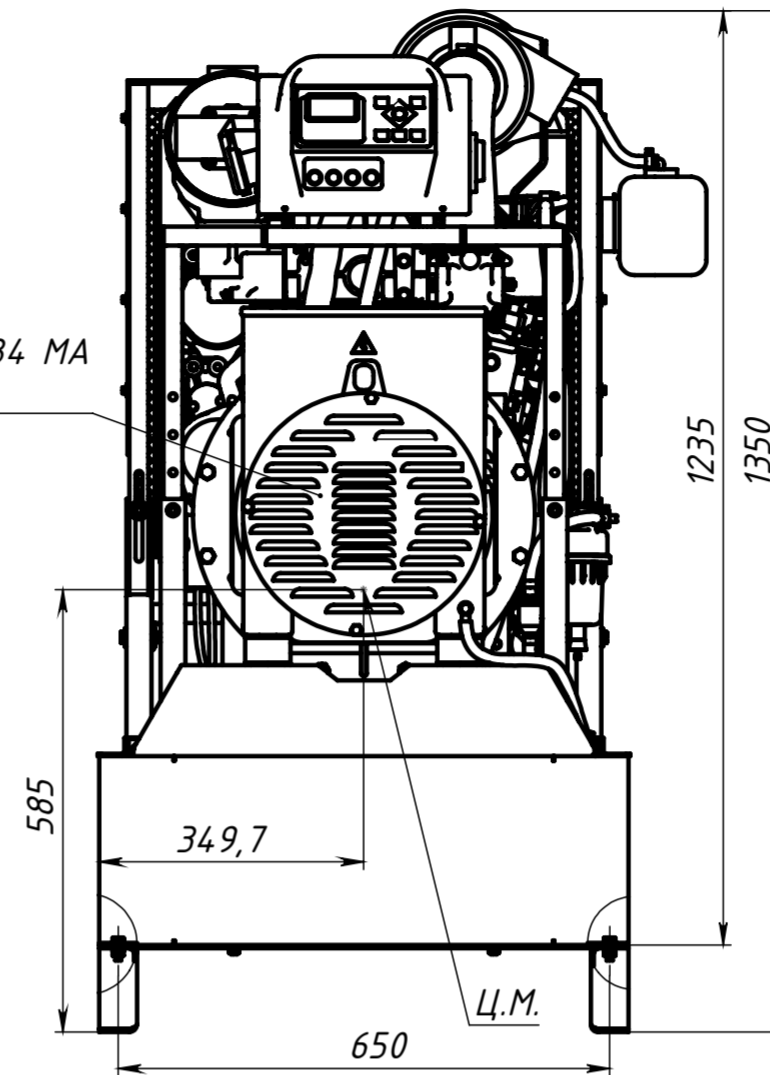

Пульт Электрпанель  
ETE2010

Двигатель Yanmar  
4TNV98-GGE

Генератор Sincro IB4 MA  
(36kVA)

1	зам.	АМВЛ.446-20	Зинков	20.01.20
Изм.	Лист	№ докум.	Подп.	Дата
Разраб.	Зинков			30.05.17
Пров.	Савинова			
Т. контр.				
Нач.отд.	Савинова			
Н. контр.	Лобанова			
Утв.	Емелищев			

АМВЛ.561393.060ГЧ			
Электроагрегат АДС35-Т400РЯ2 Габаритный чертёж	Лит.	Масса	Масштаб
		559.8	1:10
	Лист	Листов 1	
ООО "АМП КОМПЛЕКТ"			

Перв. примен.  
Справ. №  
Подп. и дата  
Инв. № дубл.  
Взам. инв. №  
Подп. и дата  
Инв. № подл.