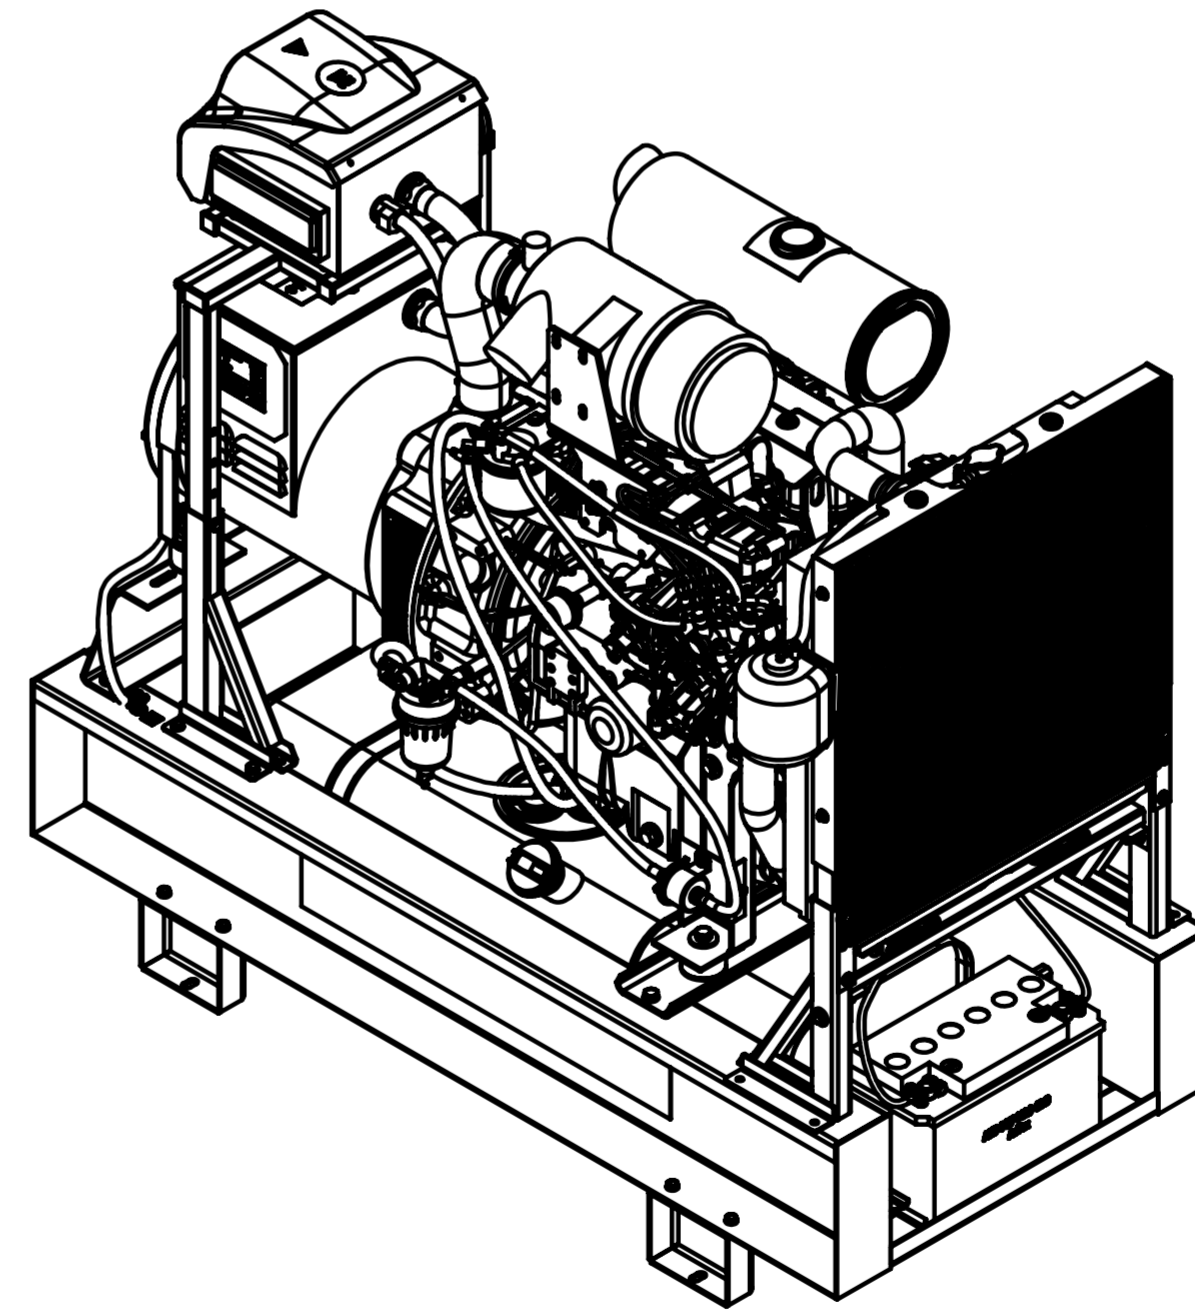

Пульт Электрпанель  
ETE2010

Двигатель Yanmar  
4TNV98-GGE

Генератор Sincro IB4 MA  
(36kVA)

1	зам.	АМВЛ.446-20	Зинков	20.01.20
Изм.	Лист	№ докум.	Подп.	Дата
Разраб.	Зинков			30.05.17
Пров.	Савинова			
Т. контр.				
Нач.отд.	Савинова			
Н. контр.	Лобанова			
Утв.	Емелищев			

АМВЛ.561393.060ГЧ			
Электроагрегат АДС35-Т400РЯ2 Габаритный чертёж	Лит.	Масса	Масштаб
		559.8	1:10
	Лист	Листов 1	
ООО "АМП КОМПЛЕКТ"			

Перв. примен.  
Справ. №  
Подп. и дата  
Инв. № дубл.  
Взам. инв. №  
Подп. и дата  
Инв. № подл.