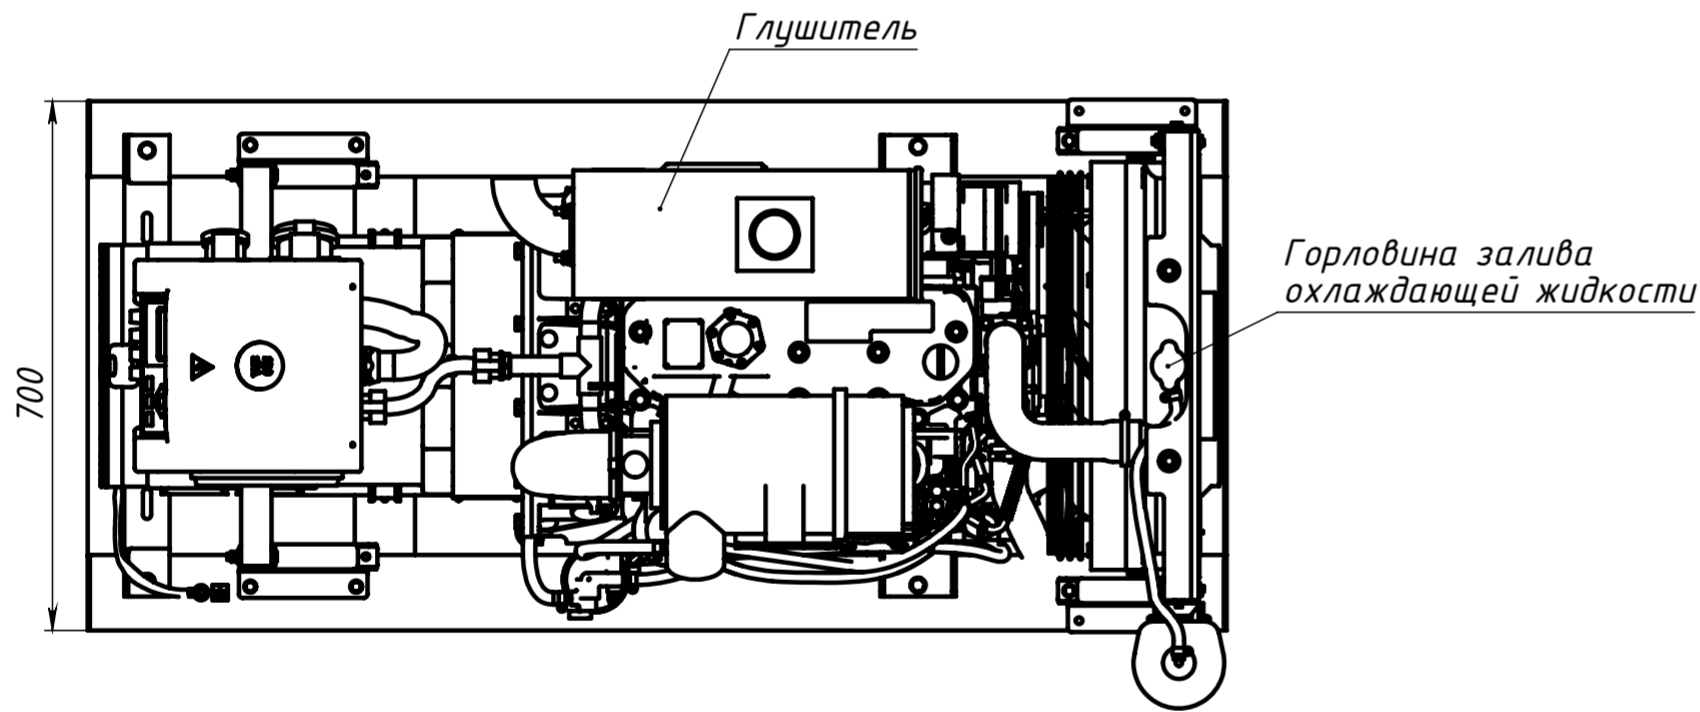

Пульт Электрпанель  
ETE2010

Двигатель Yanmar  
4TNV98-GGE

Генератор Sincro IB4 MA  
(36kVA)

1	зам.	АМВЛ.446-20	Зинков	20.01.20
Изм.	Лист	№ докум.	Подп.	Дата
Разраб.	Зинков			30.05.17
Пров.	Савинова			
Т. контр.				
Нач.отд.	Савинова			
Н. контр.	Лобанова			
Утв.	Емелищев			

АМВЛ.561393.060ГЧ			
Электроагрегат АДС35-Т400РЯ2 Габаритный чертёж	Лит.	Масса	Масштаб
		559.8	1:10
	Лист	Листов 1	
ООО "АМП КОМПЛЕКТ"			

Перв. примен.  
Справ. №  
Подп. и дата  
Инв. № дубл.  
Взам. инв. №  
Подп. и дата  
Инв. № подл.