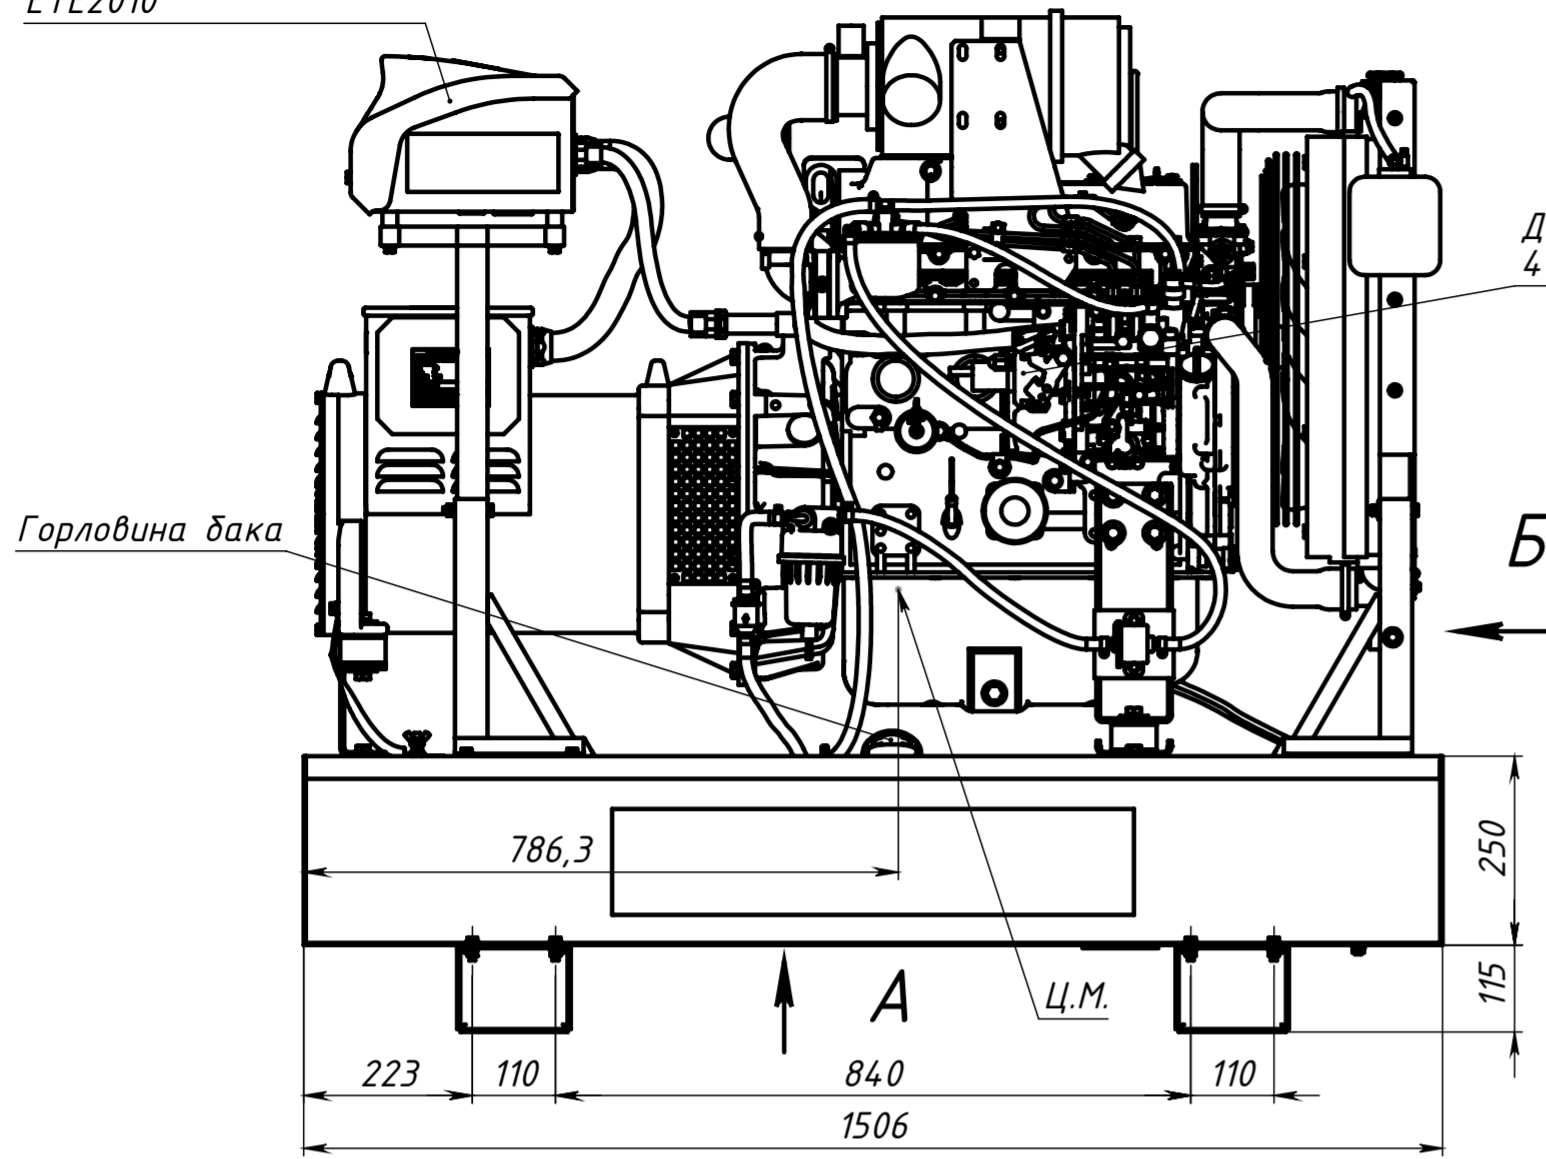

Пульт Электрпанель  
ETE2010

Двигатель Yanmar  
4TNV98-GGE

Генератор Sincro IB4 MA  
(36kVA)

1	зам.	АМВЛ.446-20	Зинков	20.01.20
Изм.	Лист	№ докум.	Подп.	Дата
Разраб.	Зинков			30.05.17
Пров.	Савинова			
Т. контр.				
Нач.отд.	Савинова			
Н. контр.	Лобанова			
Утв.	Емелищев			

АМВЛ.561393.060ГЧ			
Электроагрегат АДС35-Т400РЯ2 Габаритный чертёж	Лит.	Масса	Масштаб
		559.8	1:10
	Лист	Листов 1	
ООО "АМП КОМПЛЕКТ"			

Перв. примен.  
Справ. №  
Подп. и дата  
Инв. № дубл.  
Взам. инв. №  
Подп. и дата  
Инв. № подл.