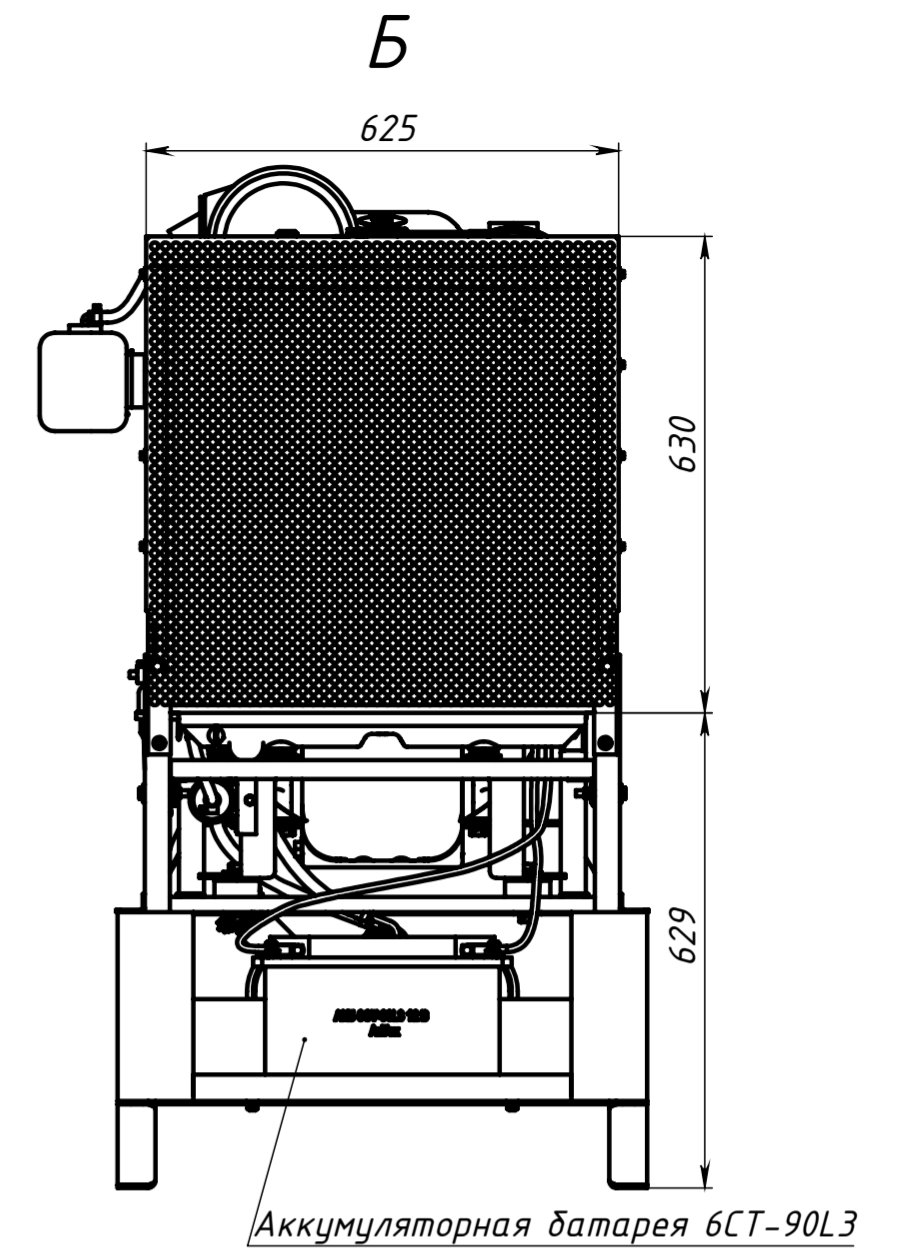

Пульт Электрпанель  
ETE2010

Двигатель Yanmar  
4TNV98-GGE

Генератор Sincro IB4 MA  
(36kVA)

1	зам.	АМВЛ.446-20	Зинков	20.01.20
Изм.	Лист	№ докум.	Подп.	Дата
Разраб.	Зинков			30.05.17
Пров.	Савинова			
Т. контр.				
Нач.отд.	Савинова			
Н. контр.	Лобанова			
Утв.	Емелищев			

АМВЛ.561393.060ГЧ			
Электроагрегат АДС35-Т400РЯ2 Габаритный чертёж	Лит.	Масса	Масштаб
		559.8	1:10
	Лист	Листов 1	
ООО "АМП КОМПЛЕКТ"			

Перв. примен.  
Справ. №  
Подп. и дата  
Инв. № дубл.  
Взам. инв. №  
Подп. и дата  
Инв. № подл.