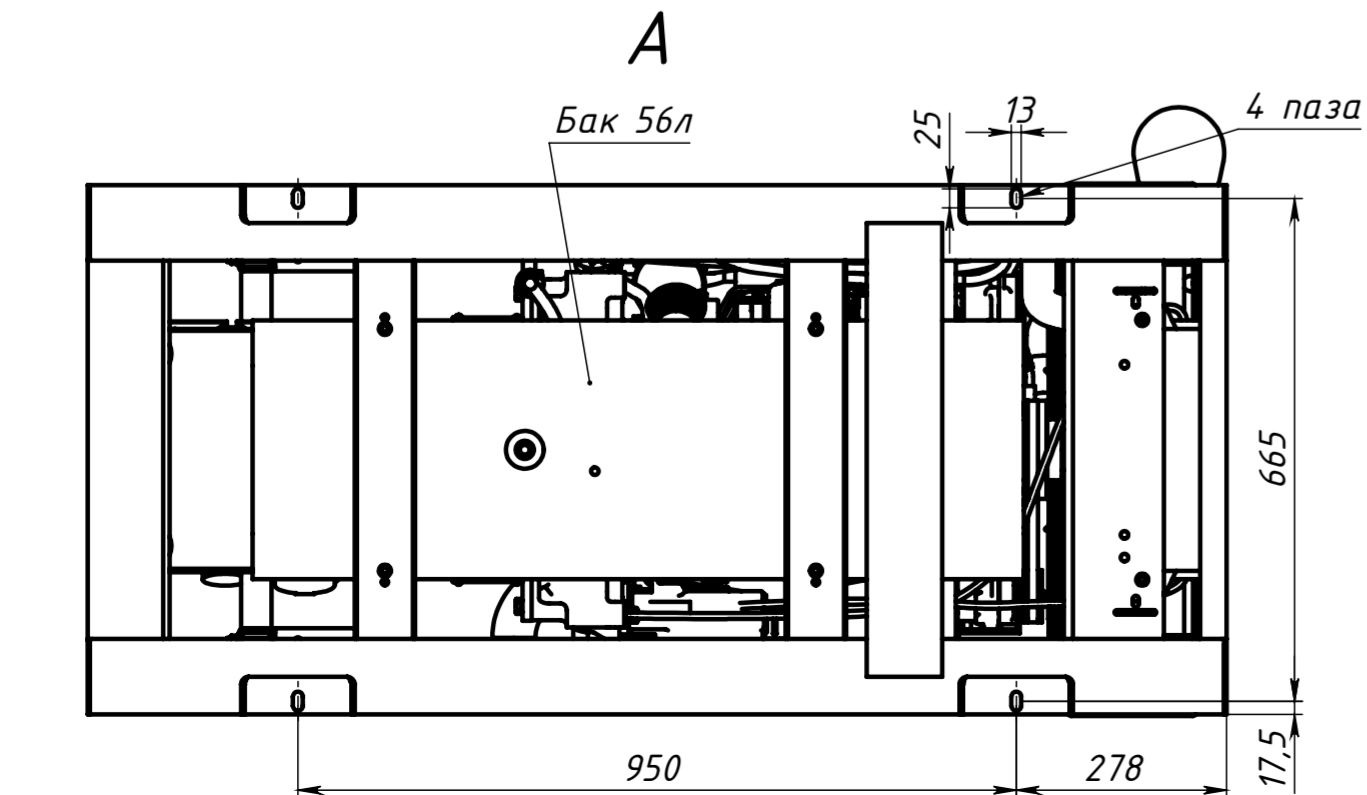

1	зам.	АМВЛ.446-20	Зинков	20.01.20
Изм.	Лист	№ докум.	Подп.	Дата
Разраб.	Зинков			30.05.17
Пров.	Савинова			
Т. контр.				
Нач.отд.	Савинова			
Н. контр.	Лобанова			
Утв.	Емелищев			

АМВЛ.561393.060ГЧ			
Электроагрегат АДС35-Т400РЯ2 Габаритный чертёж	Лит.	Масса	Масштаб
		559.8	1:10
	Лист	Листов 1	
ООО "АМП КОМПЛЕКТ"			

Перв. примен.
Справ. №
Подп. и дата
Инв. № дубл.
Взам. инв. №
Подп. и дата
Инв. № подл.