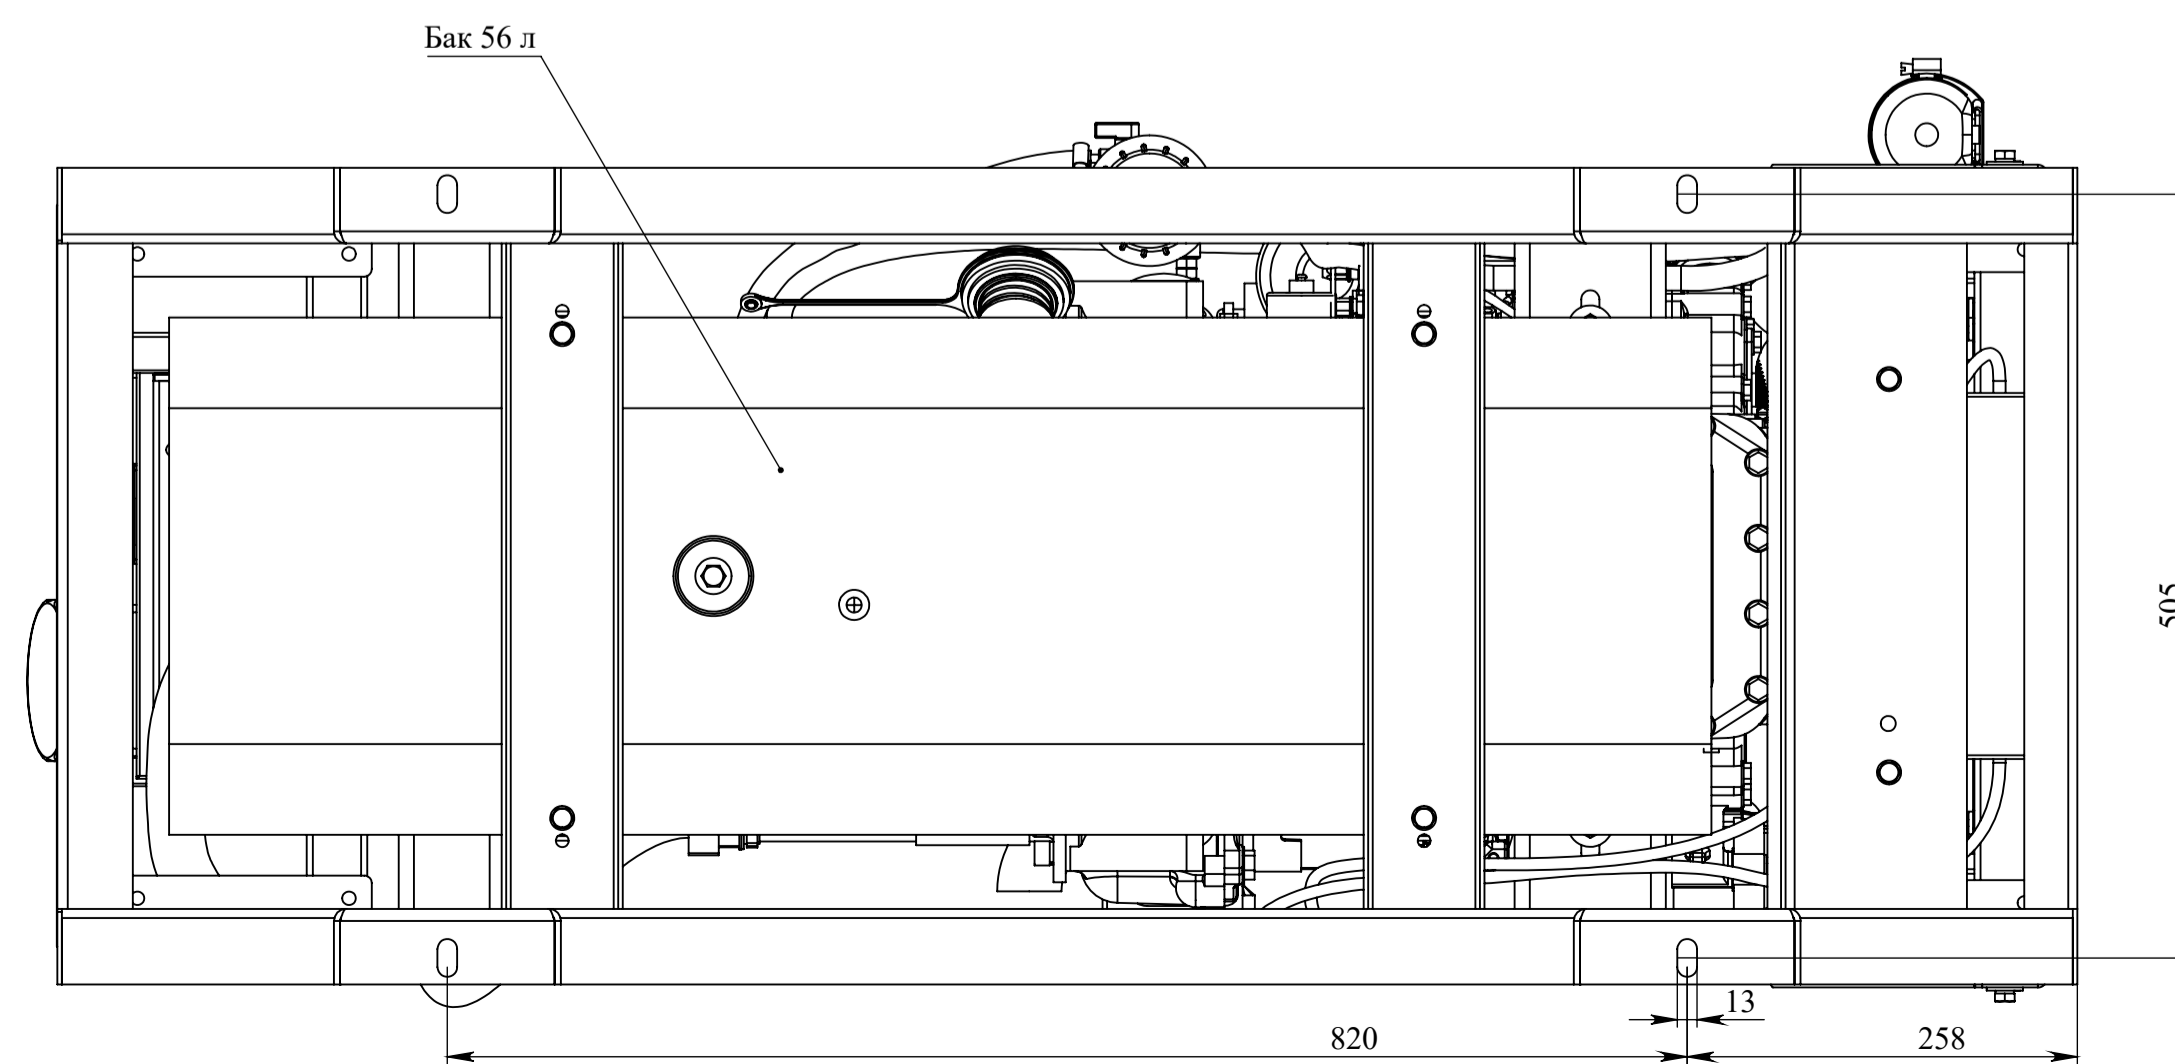

Бак 56 л

1	зам.	АМВП.426-19	Савинова	18.07.19
Изм	Лист	№ докум.	Подп.	Дата
Разраб.	Савинова			29.07.19
Пров.	Шутков			
Т. контр.				
Нач. отд.				
Н. контр.	Лобанова			
Утв.	Емелищев			

АМВП.561293.010ГЧ

Электроагрегат
АДС8-230РЯ2

Габаритный чертеж

Лит.	Масса	Масштаб
	319	1:5
Лист 1	Листов 1	

ООО "АМП КОМПЛЕКТ"

Перв. примен.

Справа №

Подп. и дата

Взам. инв. №

Инов. № дубл.

Подп. и дата

Инов. № подл.