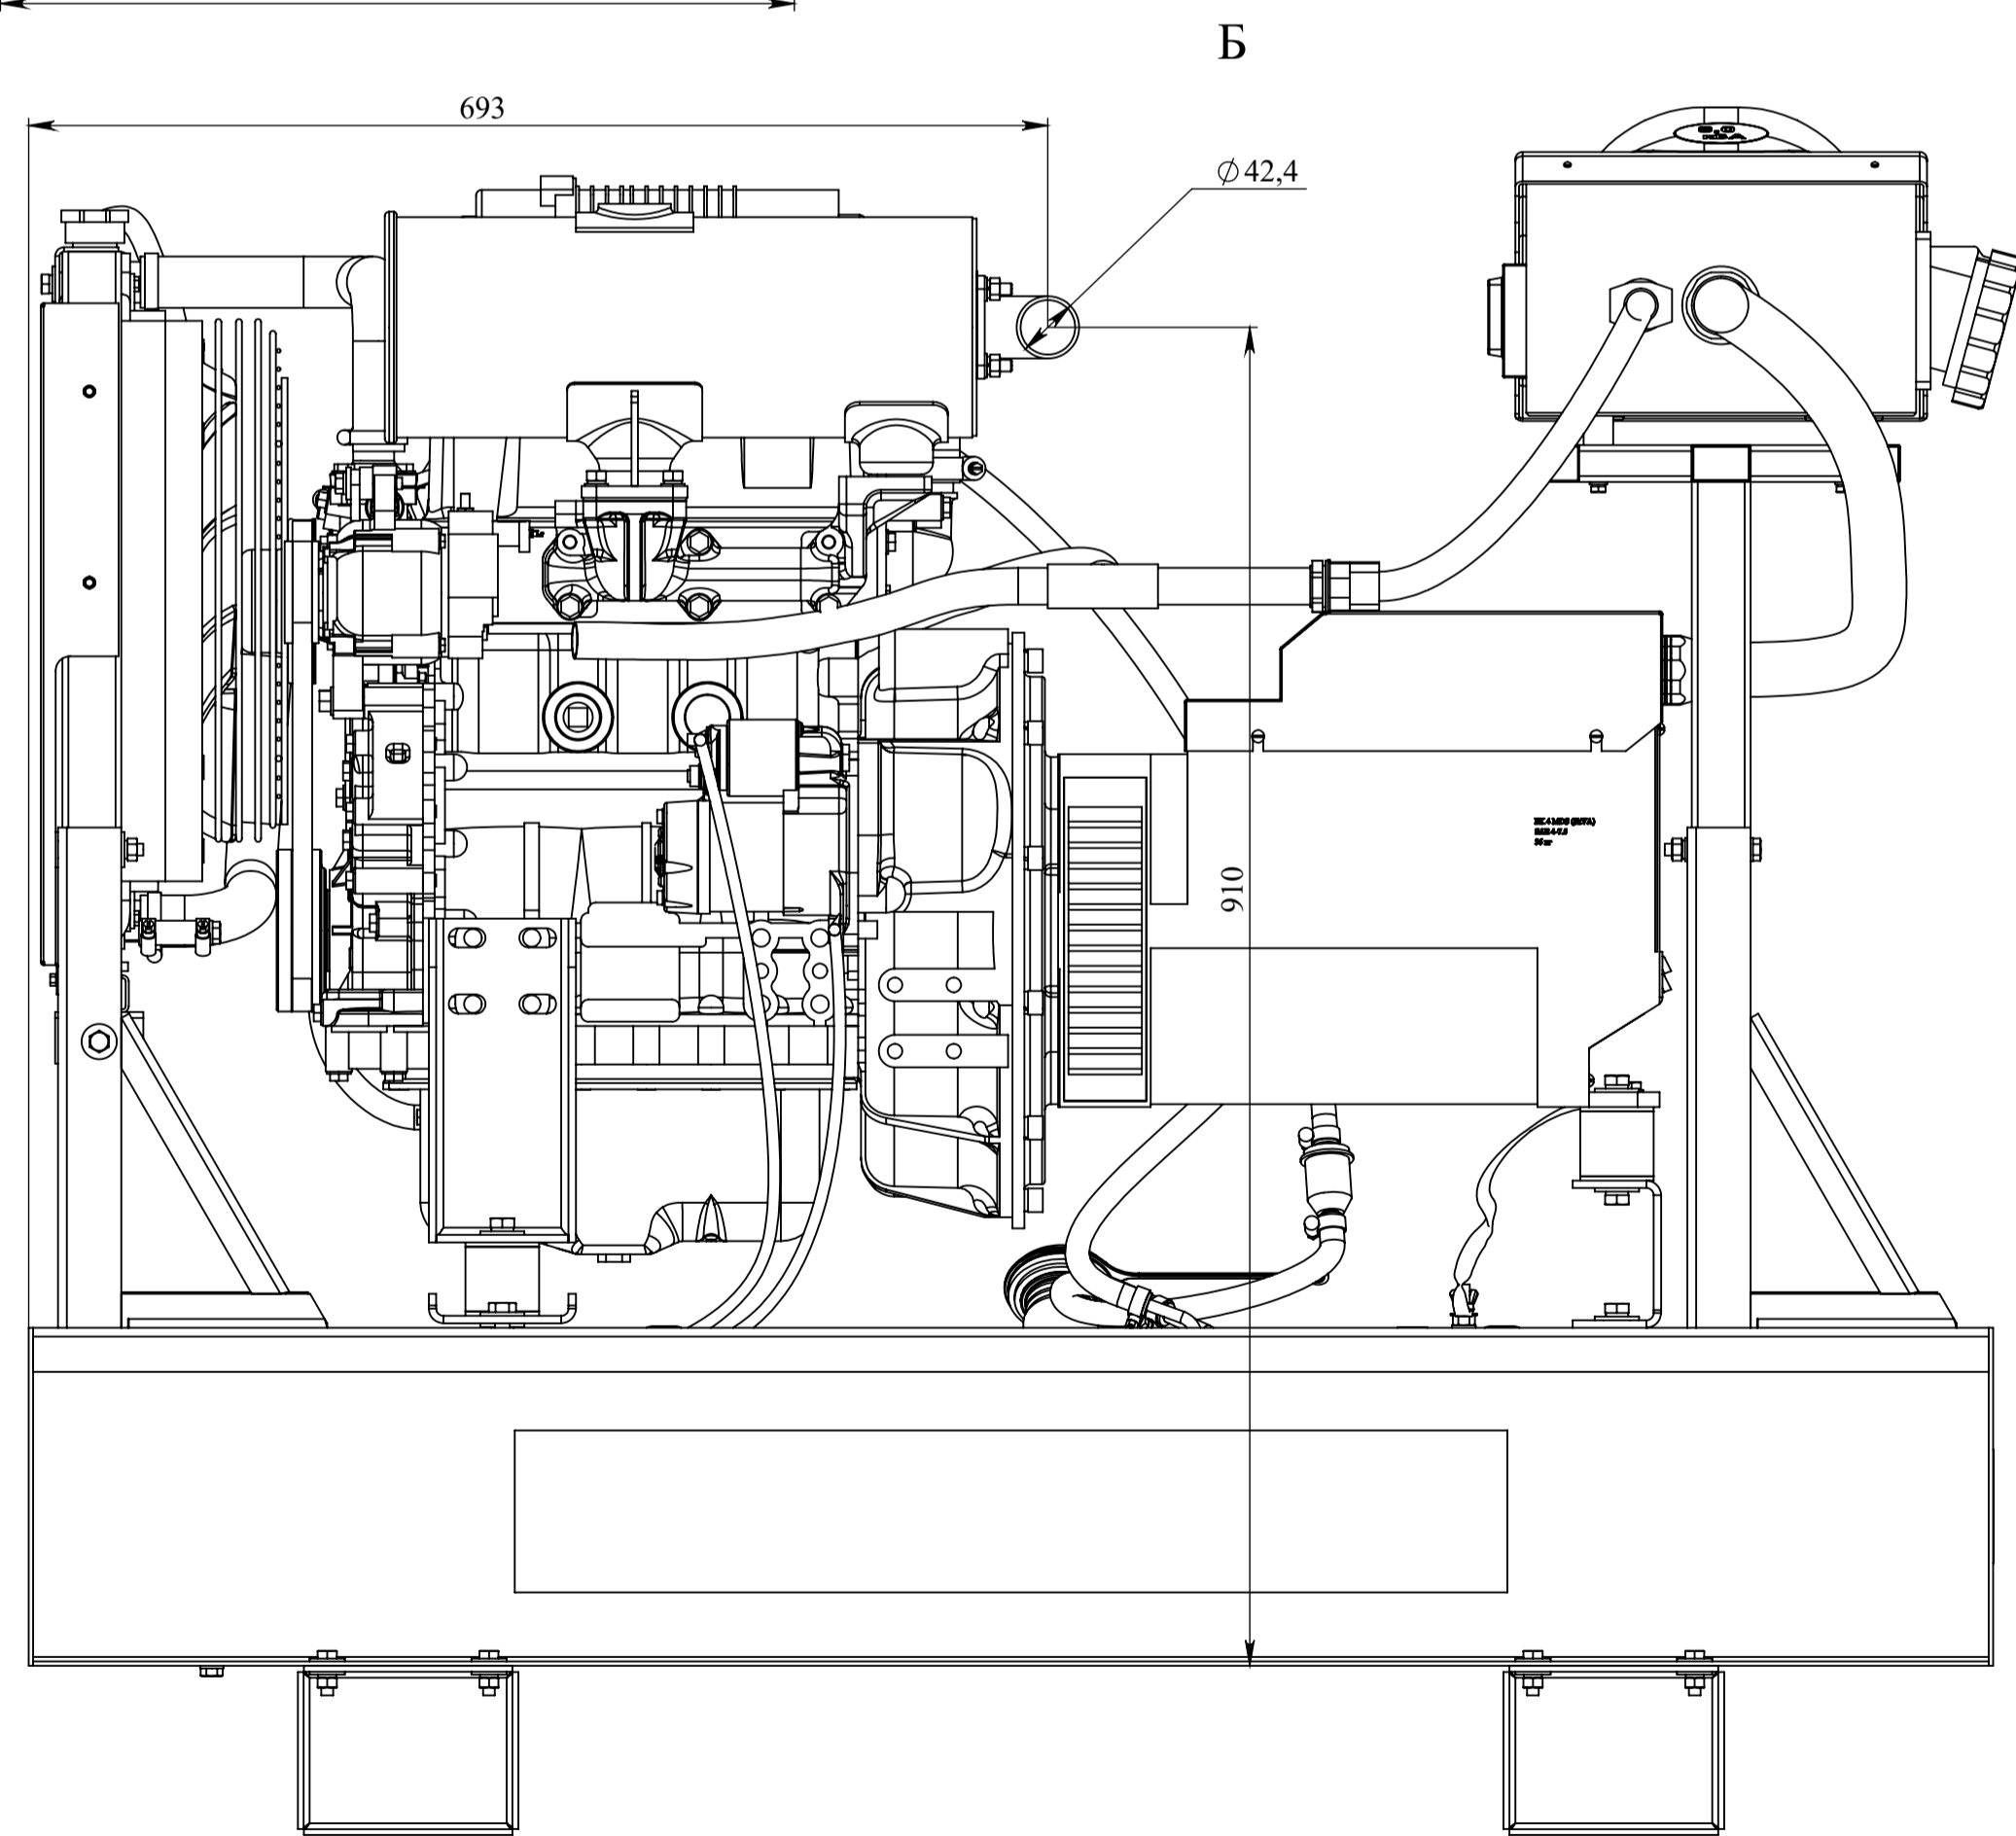

Бак 56 л

1	зам.	АМВП.426-19	Савинова	18.07.19
Изм	Лист	№ докум.	Подп.	Дата
Разраб.	Савинова			29.07.19
Пров.	Шутков			
Т. контр.				
Нач. отд.				
Н. контр.	Лобанова			
Утв.	Емелищев			

АМВП.561293.010ГЧ

Электроагрегат
АДС8-230РЯ2

Габаритный чертеж

Лит.	Масса	Масштаб
	319	1:5
Лист 1	Листов 1	

ООО "АМП КОМПЛЕКТ"

Перв. примен.

Справа №

Подп. и дата

Взам. инв. №

Инов. № дубл.

Подп. и дата

Инов. № подл.