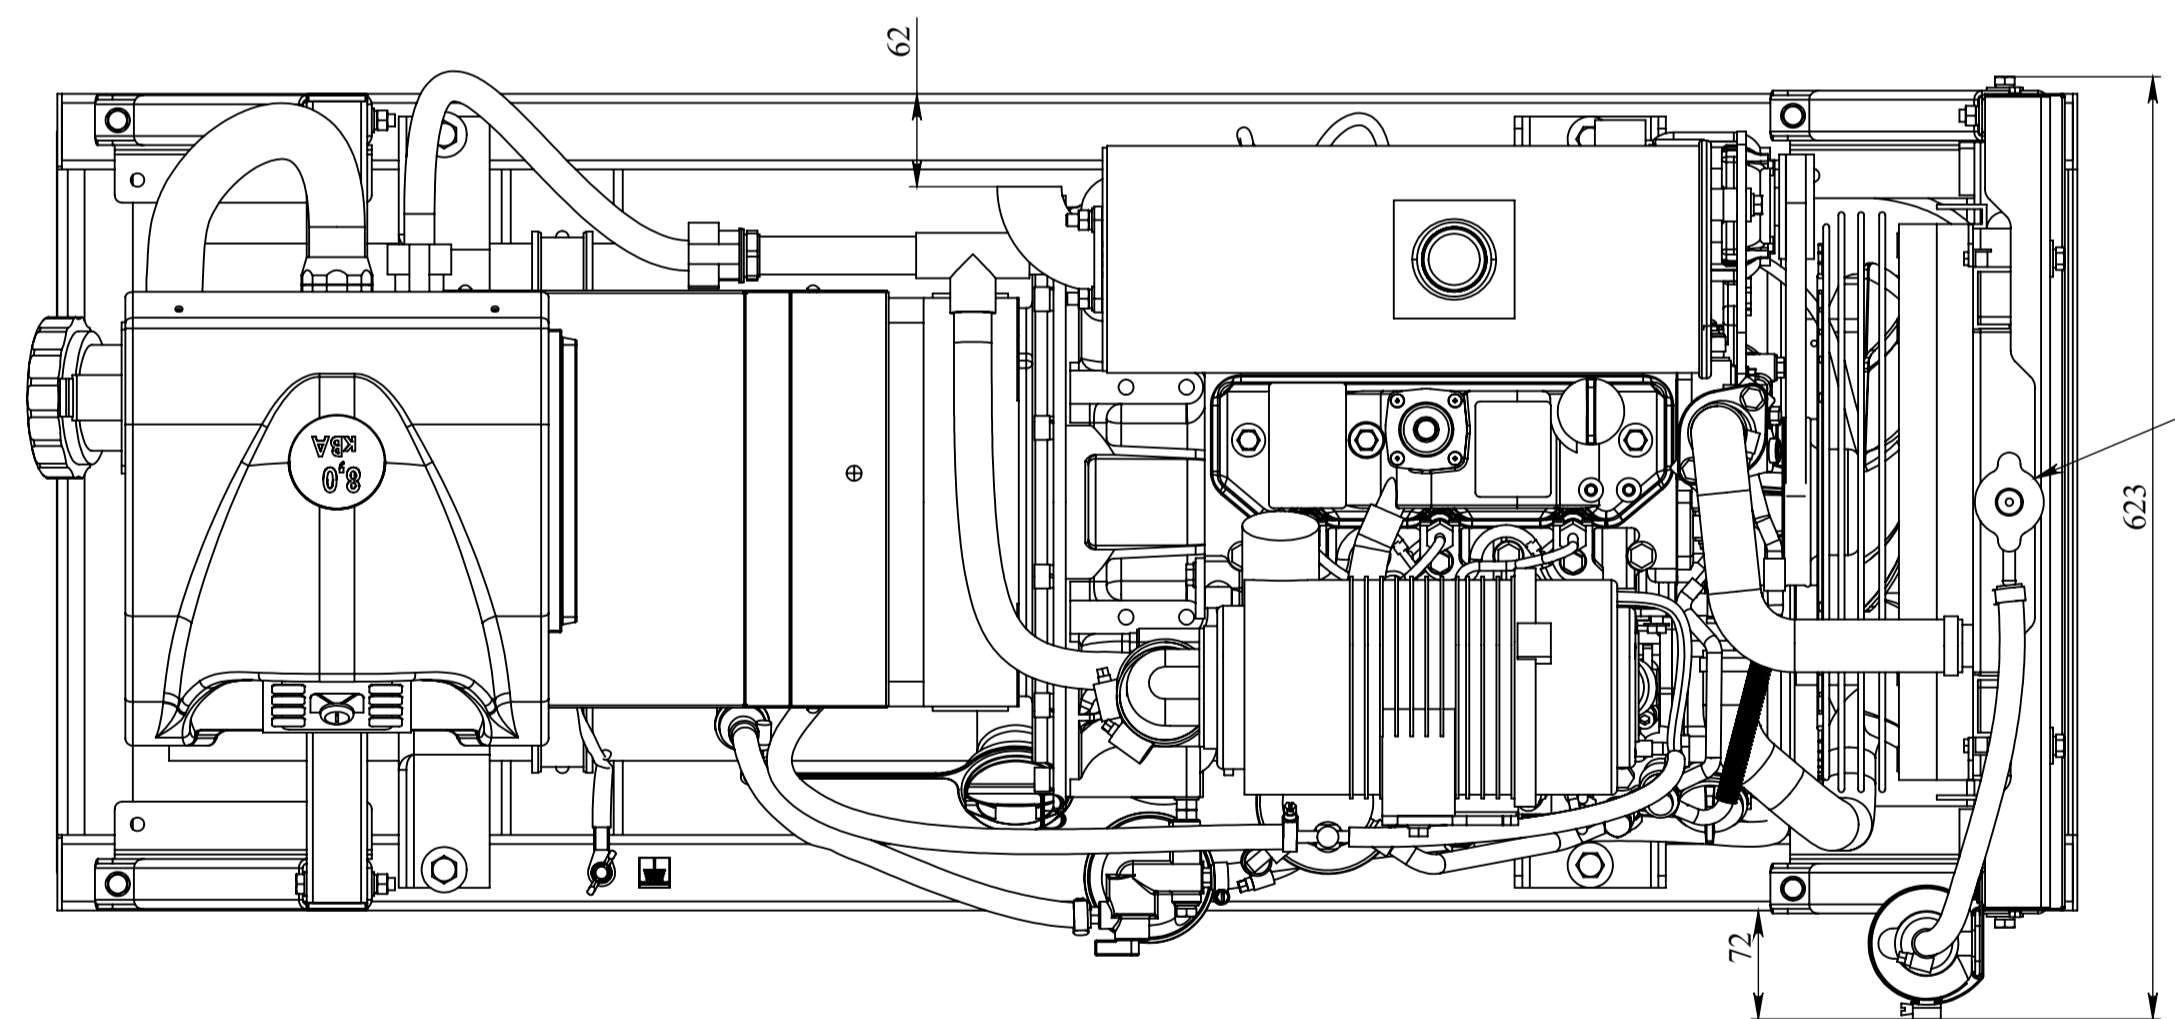

Электропанель ЕТЕ208
11,5 кВА, 50 А, 1Р+N

Двигатель 3TNV82a-gge

Розетка 63А 2Р+N

Генератор
FK4 MDS (8кВА)

Ц.М.

Ц.М.

Заливная масла

Заливная горловина
топливного бака

А   Б

Залив охлаждающей
жидкости