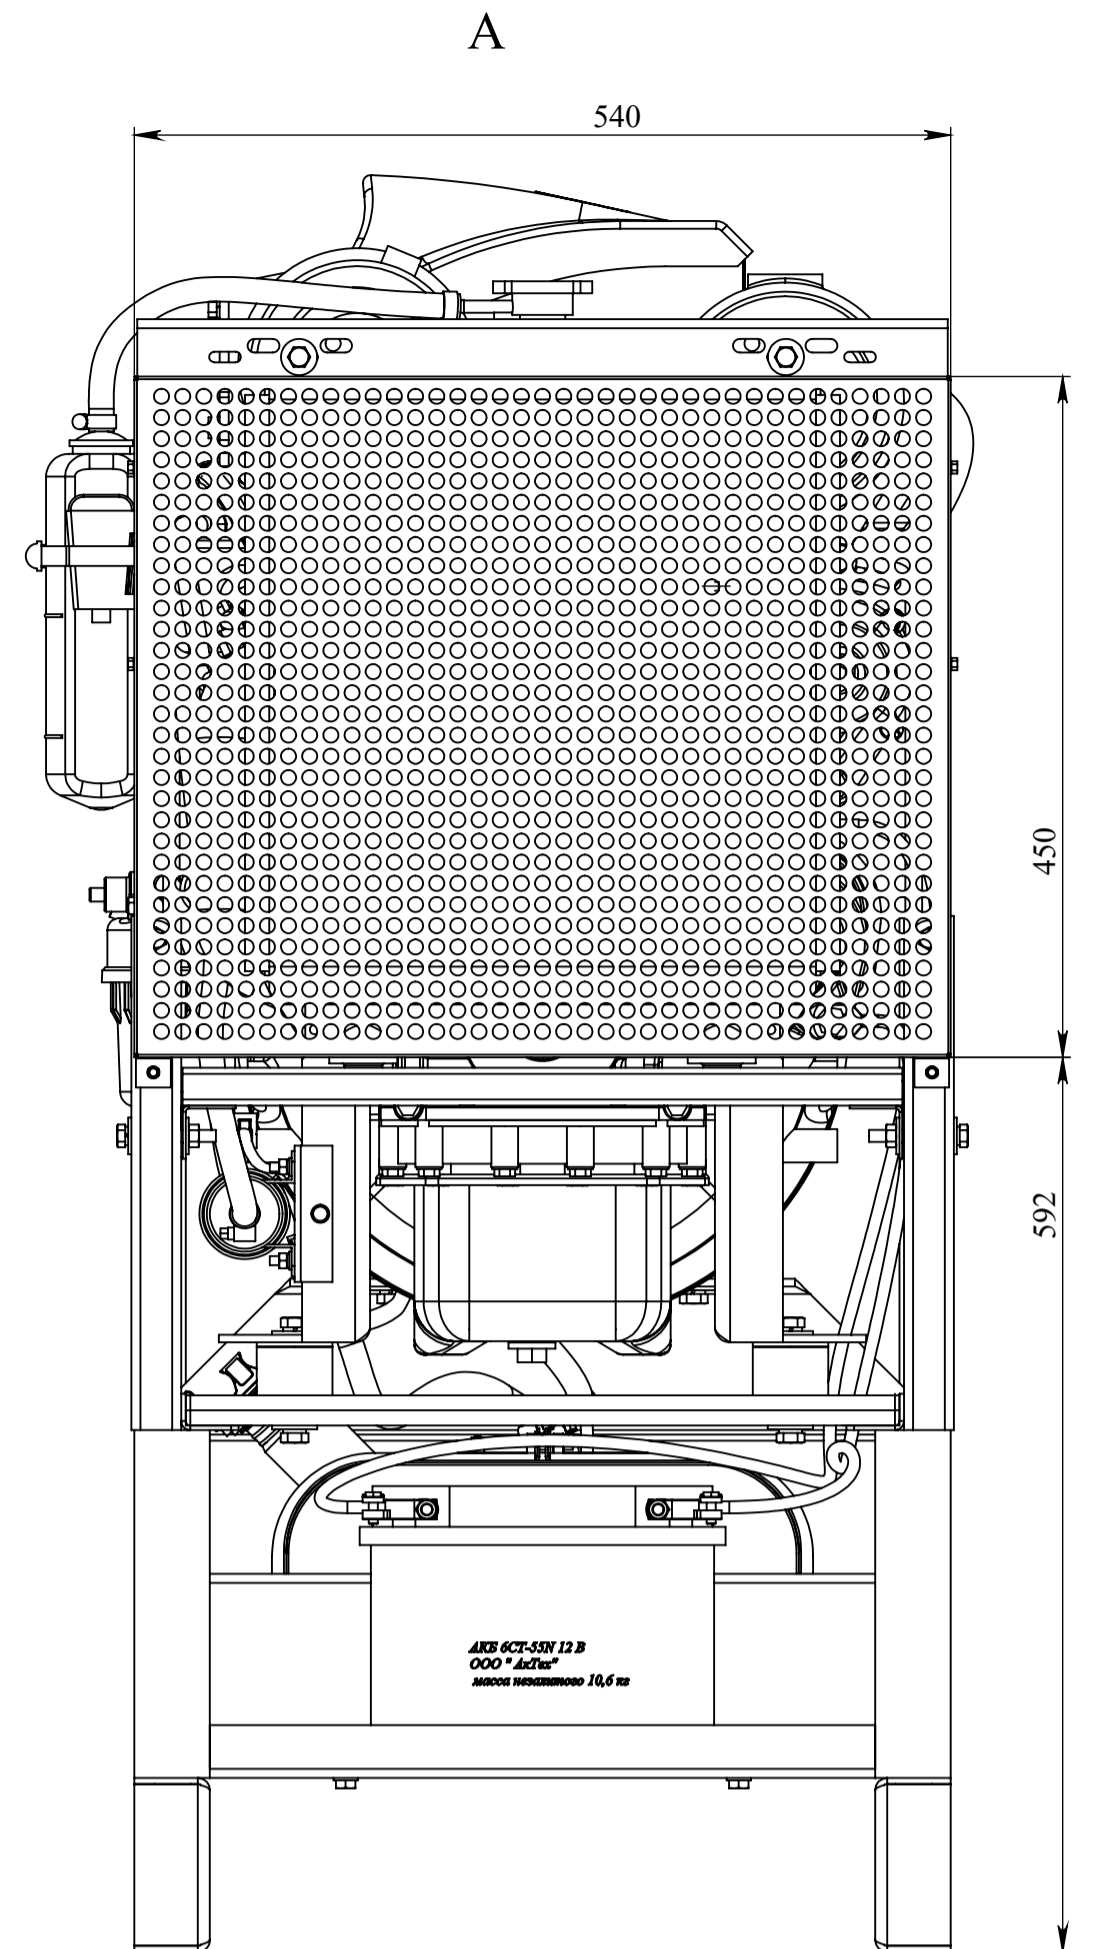

Электропанель ЕТЕ208
11,5 кВА, 50 А, 1Р+N

Двигатель 3TNV82a-gge

Розетка 63А 2Р+N

Генератор
FK4 MDS (8кВА)

Ц.М.

Ц.М.

Заливная масла

Заливная горловина
топливного бака

А   Б

Залив охлаждающей
жидкости