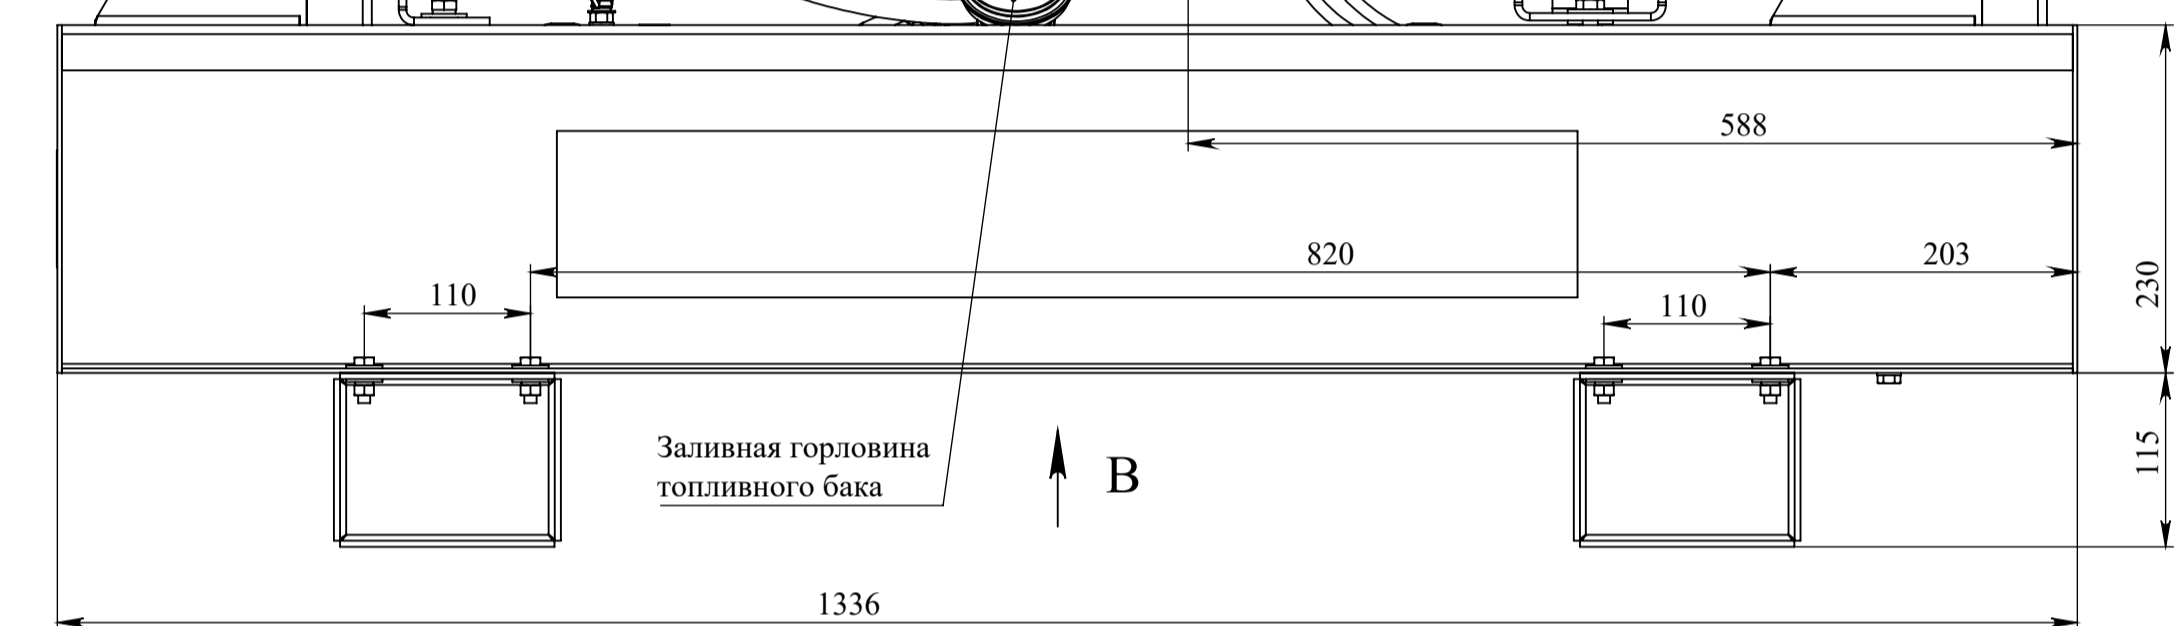

Электропанель ЕТЕ208
11,5 кВА, 50 А, 1Р+N

Двигатель 3TNV82a-gge

Розетка 63А 2Р+N

Генератор
FK4 MDS (8кВА)

Ц.М.

Ц.М.

Заливная масла

Заливная горловина
топливного бака

А   Б

Залив охлаждающей
жидкости