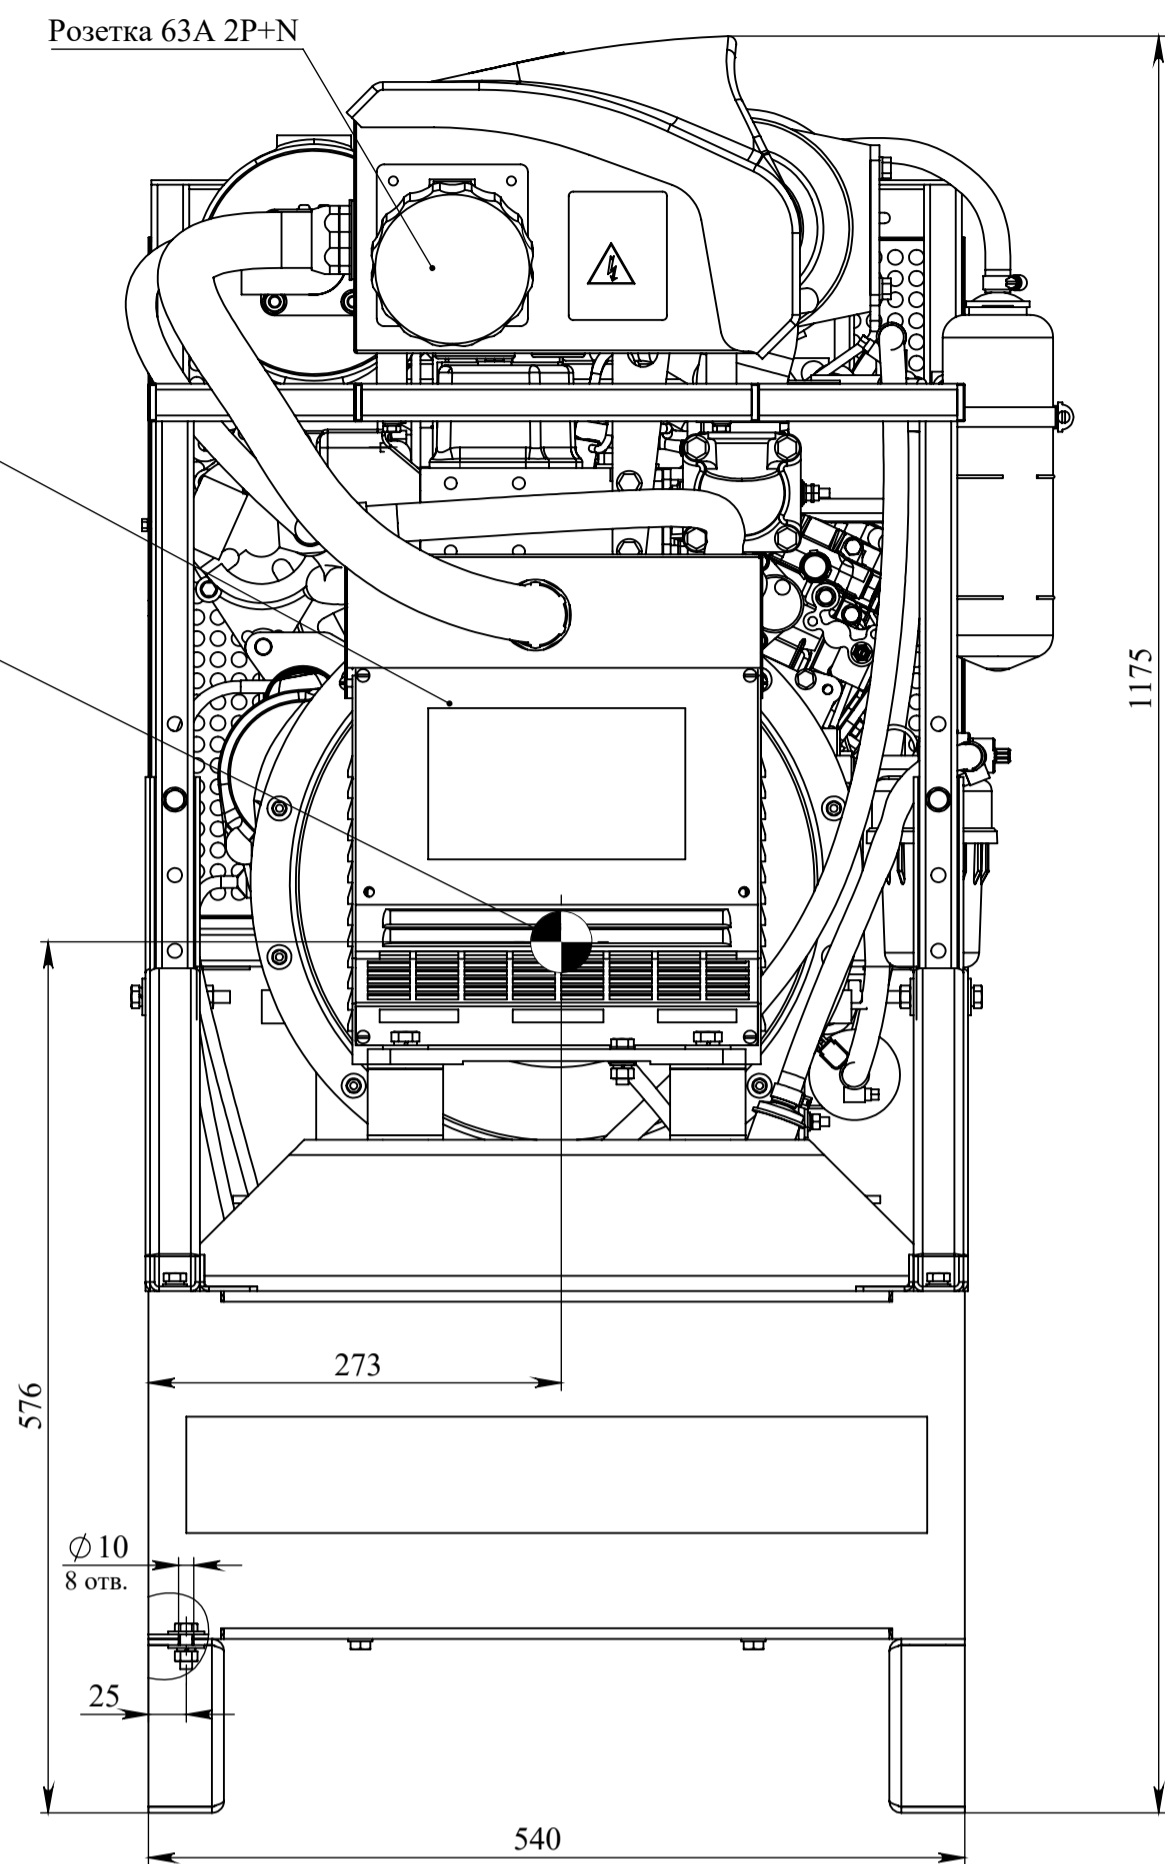

Электропанель ЕТЕ208
11,5 кВА, 50 А, 1Р+N

Двигатель 3TNV82a-gge

Розетка 63А 2Р+N

Генератор
FK4 MDS (8кВА)

Ц.М.

Ц.М.

Заливная масла

Заливная горловина
топливного бака

А   Б

Залив охлаждающей
жидкости